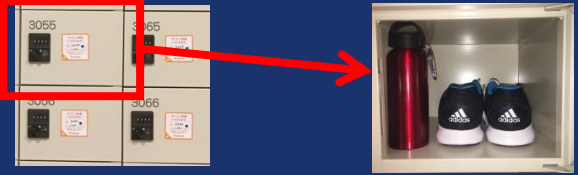

オプションのご案内

Private Locker (880円~1,650円/月)

Aタイプ 1,320円/月

場所 男女ロッカー内・共用部