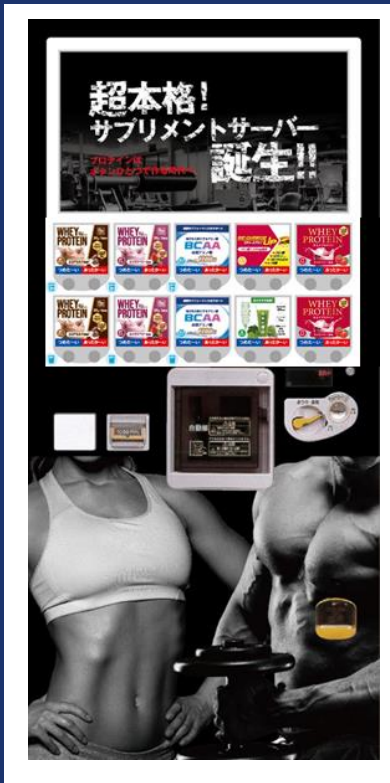

オプションのご案内

サプリメントサーバー (1,296円~2,592円/月)

Point

高品質サプリメントが手ぶらで飲める

運動前後はもちろん、運動しない日でも私生活で必ず必要なサプリメントが手軽にお飲みいただけます。

Point

目的・気分によって6種類から自由に選べ

プロテイン(ココア)・プロテイン(ミックスベリー)
BCAA・リチャージ・青汁・期間限定商品
の中から好きなものをチョイス!

Point

利用頻度によって飲む杯数を選択できる

12杯or28杯どちらかをお選びいただき、
月の中で契約杯数分お飲みいただけます。