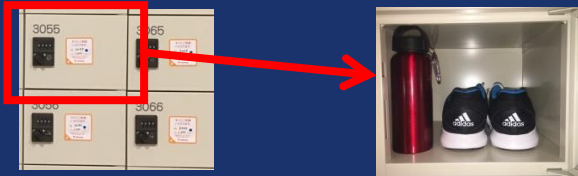

オプションのご案内

Private Locker (880円~1,650円/月)

Aタイプ 1,320円/月

場所 男女ロッカー内・共用部