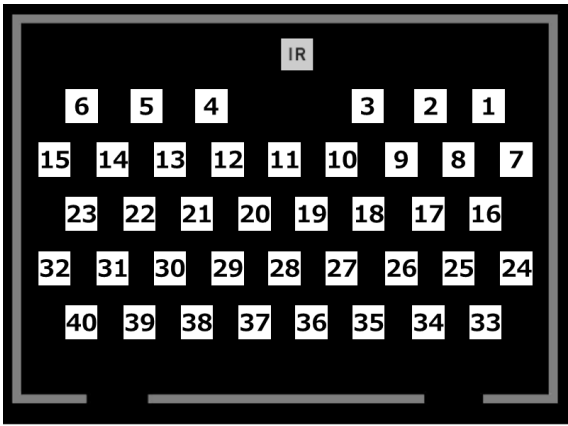

予約スポットイメージ

STUDIO

STUDIO(ステップ台使用)

CYCLE

HOT

【参加人数】

- STUDIO ▶ **40名**
- STUDIO(ステップ台使用) ▶ **38名**
- CYCLE ▶ **18名**
- HOT ▶ **20名**
- FUNCTIONAL ▶ **15名**