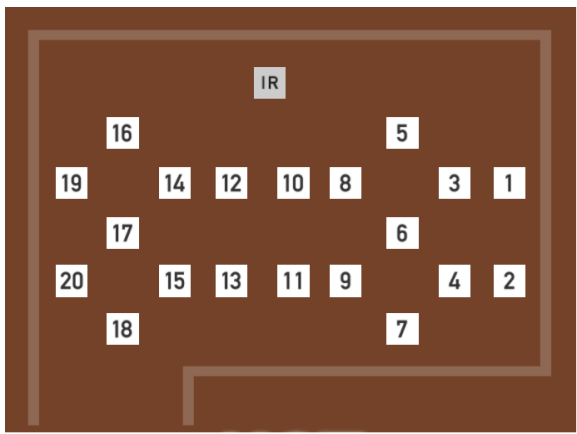

予約スポットイメージ

STUDIO

STUDIO(ステップ台使用)

CYCLE

HOT

【参加人数】

- STUDIO ▶ **40名**
- STUDIO(ステップ台使用) ▶ **38名**
- CYCLE ▶ **18名**
- HOT ▶ **20名**
- FUNCTIONAL ▶ **15名**