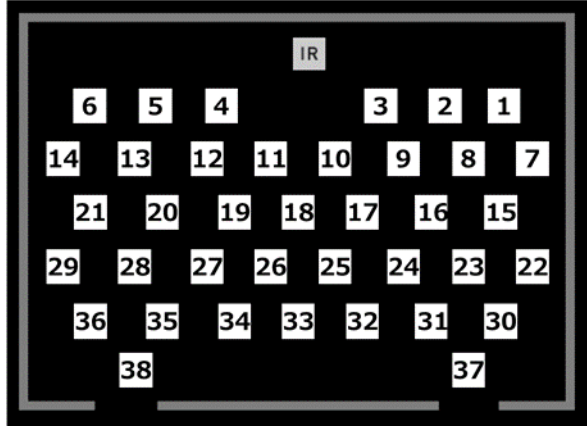

予約スポットイメージ

STUDIO

STUDIO(ステップ台使用)

CYCLE

HOT

【参加人数】

- STUDIO ▶ **40名**
- STUDIO(ステップ台使用) ▶ **38名**
- CYCLE ▶ **18名**
- HOT ▶ **20名**
- FUNCTIONAL ▶ **15名**