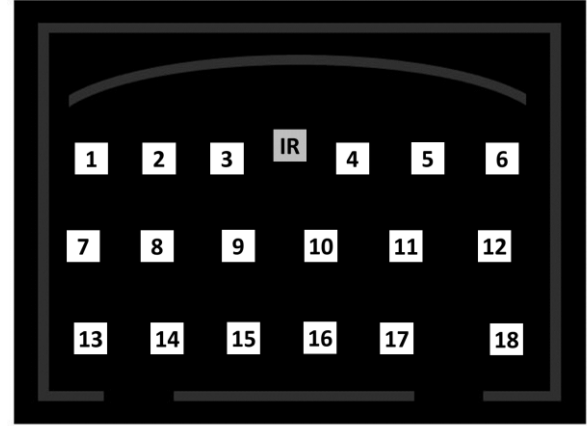

予約スポットイメージ

STUDIO

STUDIO(ステップ台使用)

CYCLE

HOT

【参加人数】

- STUDIO ▶ **40名**
- STUDIO(ステップ台使用) ▶ **38名**
- CYCLE ▶ **18名**
- HOT ▶ **20名**
- FUNCTIONAL ▶ **15名**